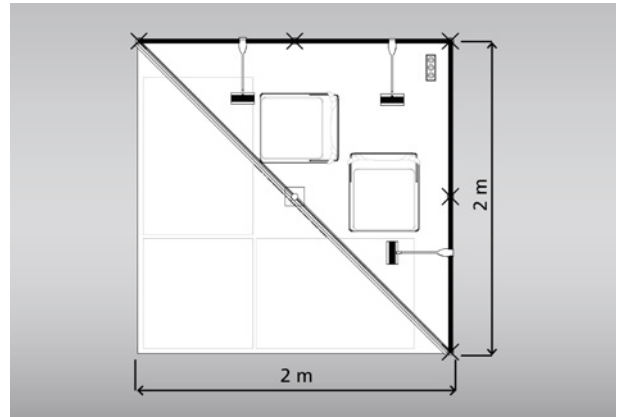

KOMPLETTSTÄNDE

Kleinststand kreativ S (4 m²)

Beispiel-Abbildung, Eckstand

Unsere Leistungen

- | **System-Wandbau**, 100 x 250 cm (BxH), weiß (andere Farben gegen Aufpreis)
- | **Blende**, H: 30 cm, weiß
- | **1 Logo oder 1 Beschriftung** (Futura, dunkelgrau)
- | **Beleuchtung**, Langarmstrahler
- | **Bodenbelag Nadelfilz**: anthrazit, 3000
- | **Dreifachsteckdose** (Stromanschluss wird separat berechnet und ist obligatorisch)
- | **2 Klappstühle**, Sitz / Lehne / Gestell: schwarz 33 x 35 x 47 / 72 cm
- | **3 Tische**, 70x70 cm, 100x70 cm, 120x70 cm schwarz